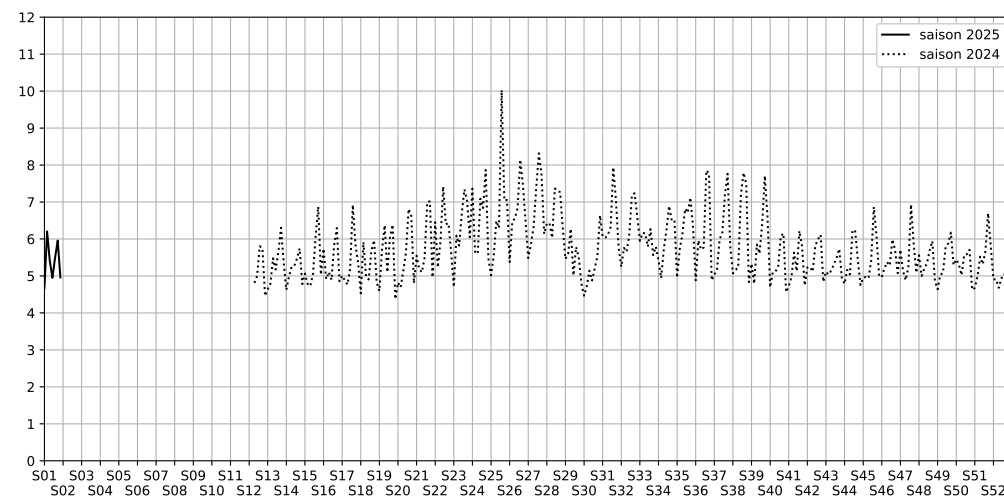

Indice Harmonica Nuit [22h-06h]
Comparaison avec saison précédente à jour équivalent