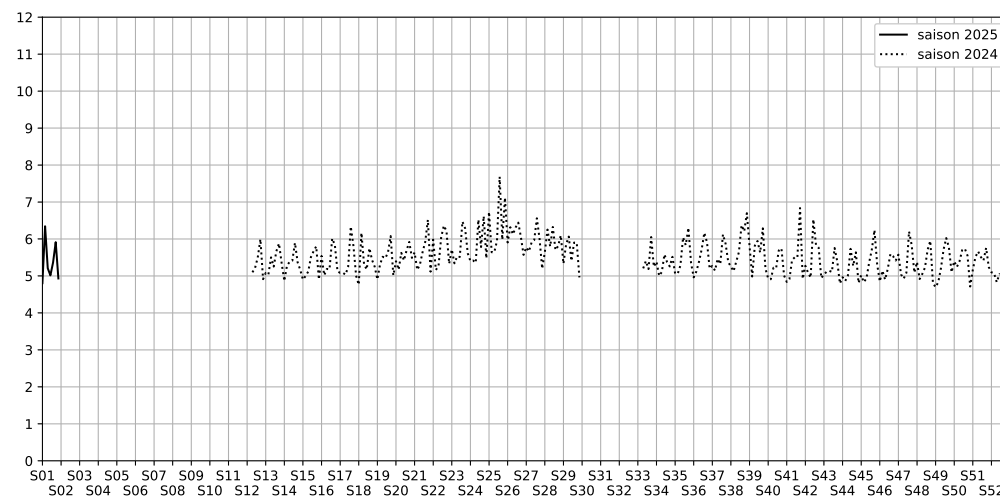

Indice Harmonica Nuit [22h-06h]
Comparaison avec saison précédente à jour équivalent