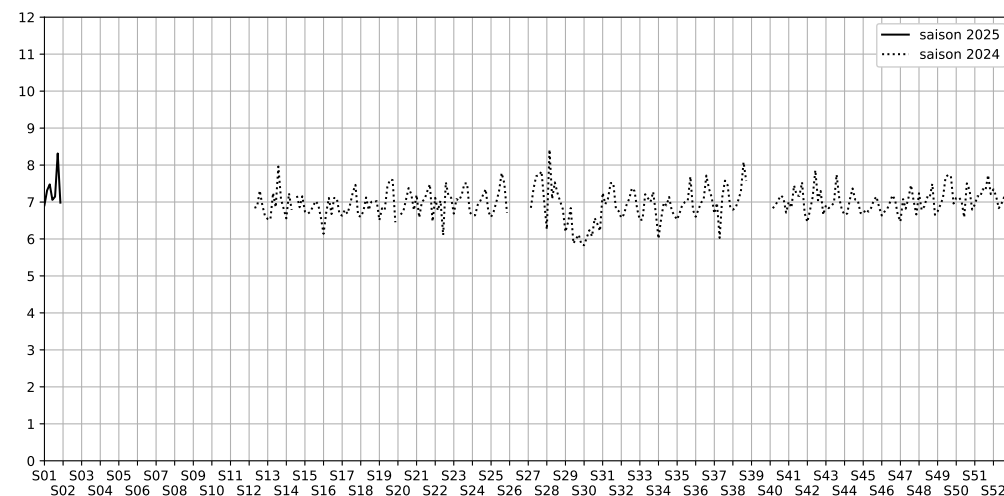

Indice Harmonica Nuit [22h-06h]
Comparaison avec saison précédente à jour équivalent