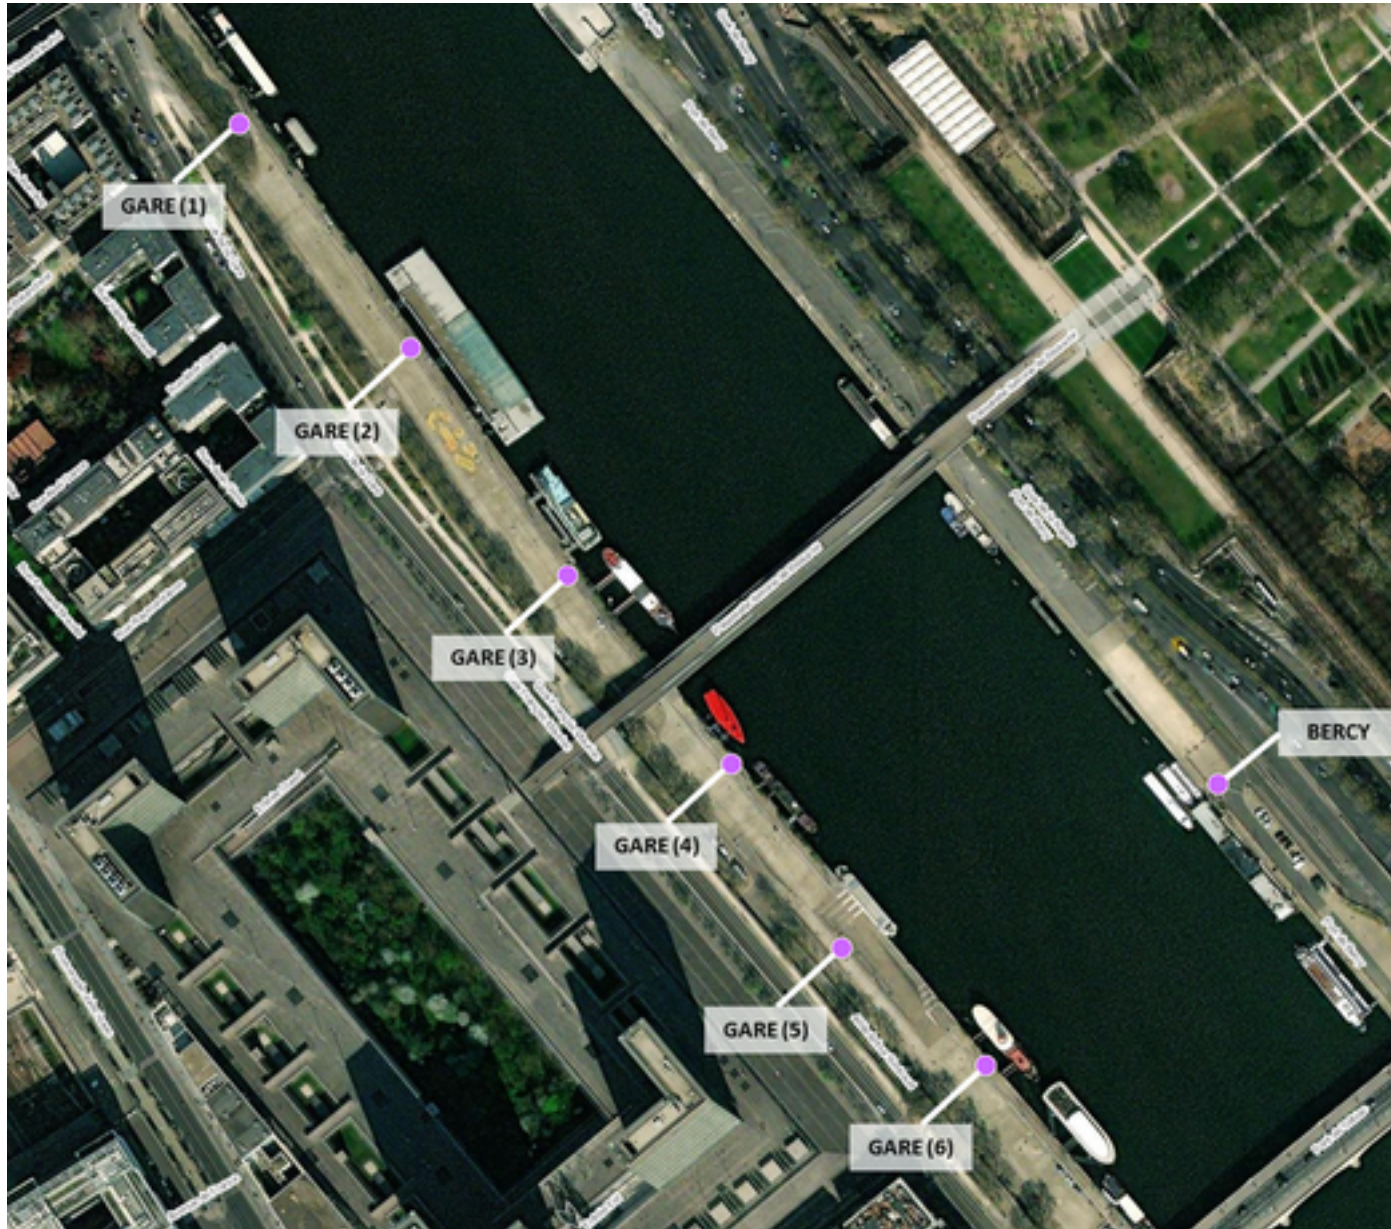

# Capteurs méduse PORTS GARE-BERCY

2025 / sem. 1 (du 30/12/2024 au 05/01/2025)

*NB : Chaque capteur est désigné par le nom de la rue dans laquelle il est implanté*

# Capteurs méduse PORTS GARE-BERCY