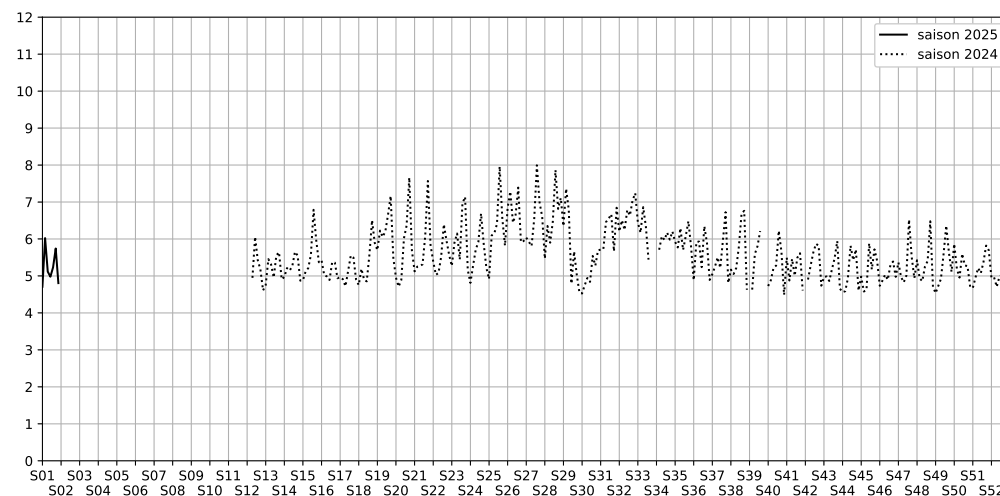

Indice Harmonica Nuit [22h-06h]
Comparaison avec saison précédente à jour équivalent