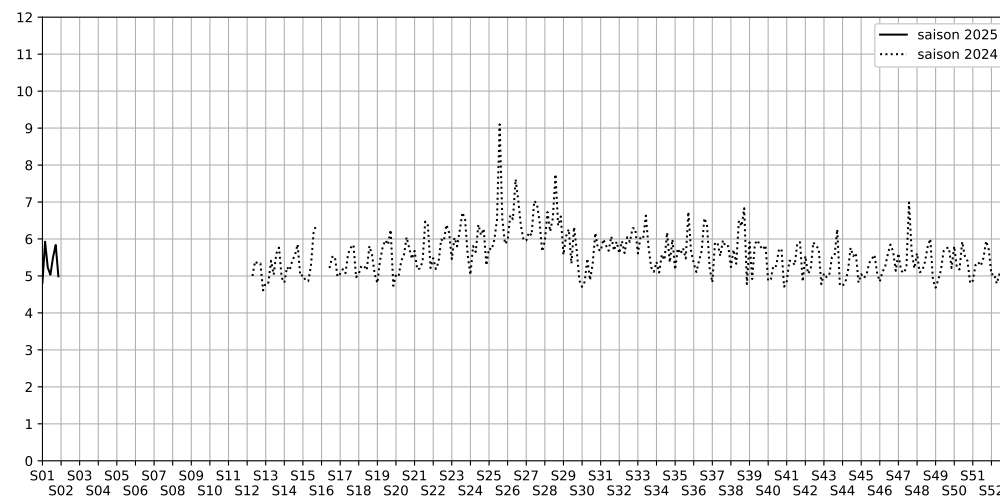

Indice Harmonica Nuit [22h-06h]
Comparaison avec saison précédente à jour équivalent