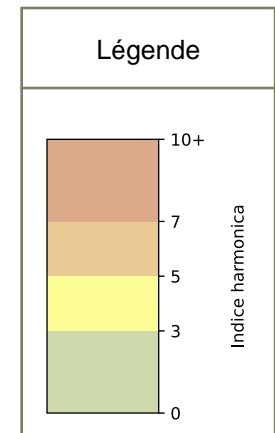

## 2025 / sem. 1 (du 30/12/2024 au 05/01/2025)

**SYNTHÈSE DES SITES SUR LA SEMAINE**  
**Par Indice Harmonica nocturne [22h-06h] décroissant**

	Nuit du lundi 30/12/2024 au mardi 31/12/2024	Nuit du mardi 31/12/2024 au mercredi 01/01/2025	Nuit du mercredi 01/01/2025 au jeudi 02/01/2025	Nuit du jeudi 02/01/2025 au vendredi 03/01/2025	Nuit du vendredi 03/01/2025 au samedi 04/01/2025	Nuit du samedi 04/01/2025 au dimanche 05/01/2025	Nuit du dimanche 05/01/2025 au lundi 06/01/2025
<b>1</b>	BERCY (6,9)	BERCY (7,3)	BERCY (7,5)	BERCY (7,1)	BERCY (7,1)	BERCY (8,3)	BERCY (7,0)
<b>2</b>	GARE (6) (4,9)	GARE (6) (7,1)	GARE (3) (5,4)	GARE (6) (5,1)	GARE (3) (5,5)	GARE (3) (6,0)	GARE (3) (5,0)
<b>3</b>	GARE (1) (4,8)	GARE (1) (6,3)	GARE (6) (5,4)	GARE (1) (5,0)	GARE (4) (5,5)	GARE (1) (5,9)	GARE (4) (5,0)
<b>4</b>	GARE (4) (4,8)	GARE (3) (6,2)	GARE (1) (5,2)	GARE (4) (5,0)	GARE (1) (5,4)	GARE (4) (5,8)	GARE (6) (5,0)
<b>5</b>	GARE (3) (4,7)	GARE (5) (6,0)	GARE (4) (5,2)	GARE (5) (5,0)	GARE (6) (5,3)	GARE (6) (5,8)	GARE (1) (4,9)
<b>6</b>	GARE (5) (4,7)	GARE (4) (5,9)	GARE (5) (5,1)	GARE (3) (4,9)	GARE (5) (5,2)	GARE (5) (5,7)	GARE (5) (4,8)
<b>7</b>	GARE (2) (4,3)	GARE (2) (5,3)	GARE (2) (4,7)	GARE (2) (4,6)	GARE (2) (4,8)	GARE (2) (5,5)	GARE (2) (4,4)