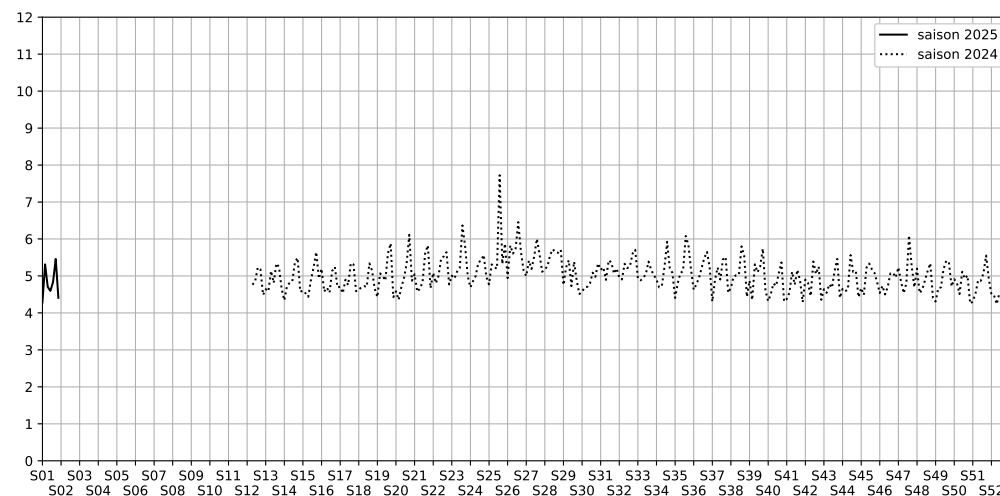

Indice Harmonica Nuit [22h-06h]
Comparaison avec saison précédente à jour équivalent